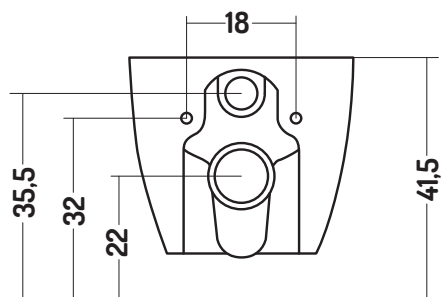

SKIP

COD SK00500001

WC sospeso
Wall-hung WC

Disponibilità colori

cod. 01
Bianco Lucido
White Gloss

cod. 51
Bianco Opaco
White Matt

cod. 52
Nero Opaco
Black Matt

cod. 56
Grigio Perla
Pearl Grey

cod. 54
Tortora
Turtle-Dove

cod. 55
Castoro
Beaver

Caratteristiche

Smalto
Antibatterico
Antibacterial
Glaze

Rimless
facilità di pulizia
Rimless
easy to Clean

Chiusura
rallentata
Soft-close
system

Sgancio Rapido
Quick Release

DISEGNO CERAMICA SRL

Via del Bocciodromo snc
01035 Gallese Scalo (VT) ITALY

Tel. +39.0761.496725
Fax +39.0761.496726

info@disegnoceramica.com

Ufficio Commerciale ITALIA

giacinta@disegnoceramica.com
annamosi@disegnoceramica.com

Ufficio Export

novella@disegnoceramica.com
natalie@disegnoceramica.com

Ufficio Tecnico

ufficiotecnico@disegnoceramica.com