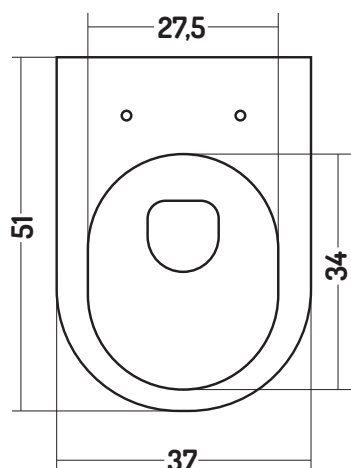

SKIP

COD SK00500001

WC sospeso
Wall-hung WC

Disponibilità colori

cod. 01
Bianco Lucido
White Gloss

cod. 51
Bianco Opaco
White Matt

cod. 52
Nero Opaco
Black Matt

cod. 56
Grigio Perla
Pearl Grey

cod. 54
Tortora
Turtle-Dove

cod. 55
Castoro
Beaver

Caratteristiche

Smalto
Antibatterico
Antibacterial
Glaze

Rimless
facilità di pulizia
Rimless
easy to Clean

Chiusura
rallentata
Soft-close
system

Sgancio Rapido
Quick Release